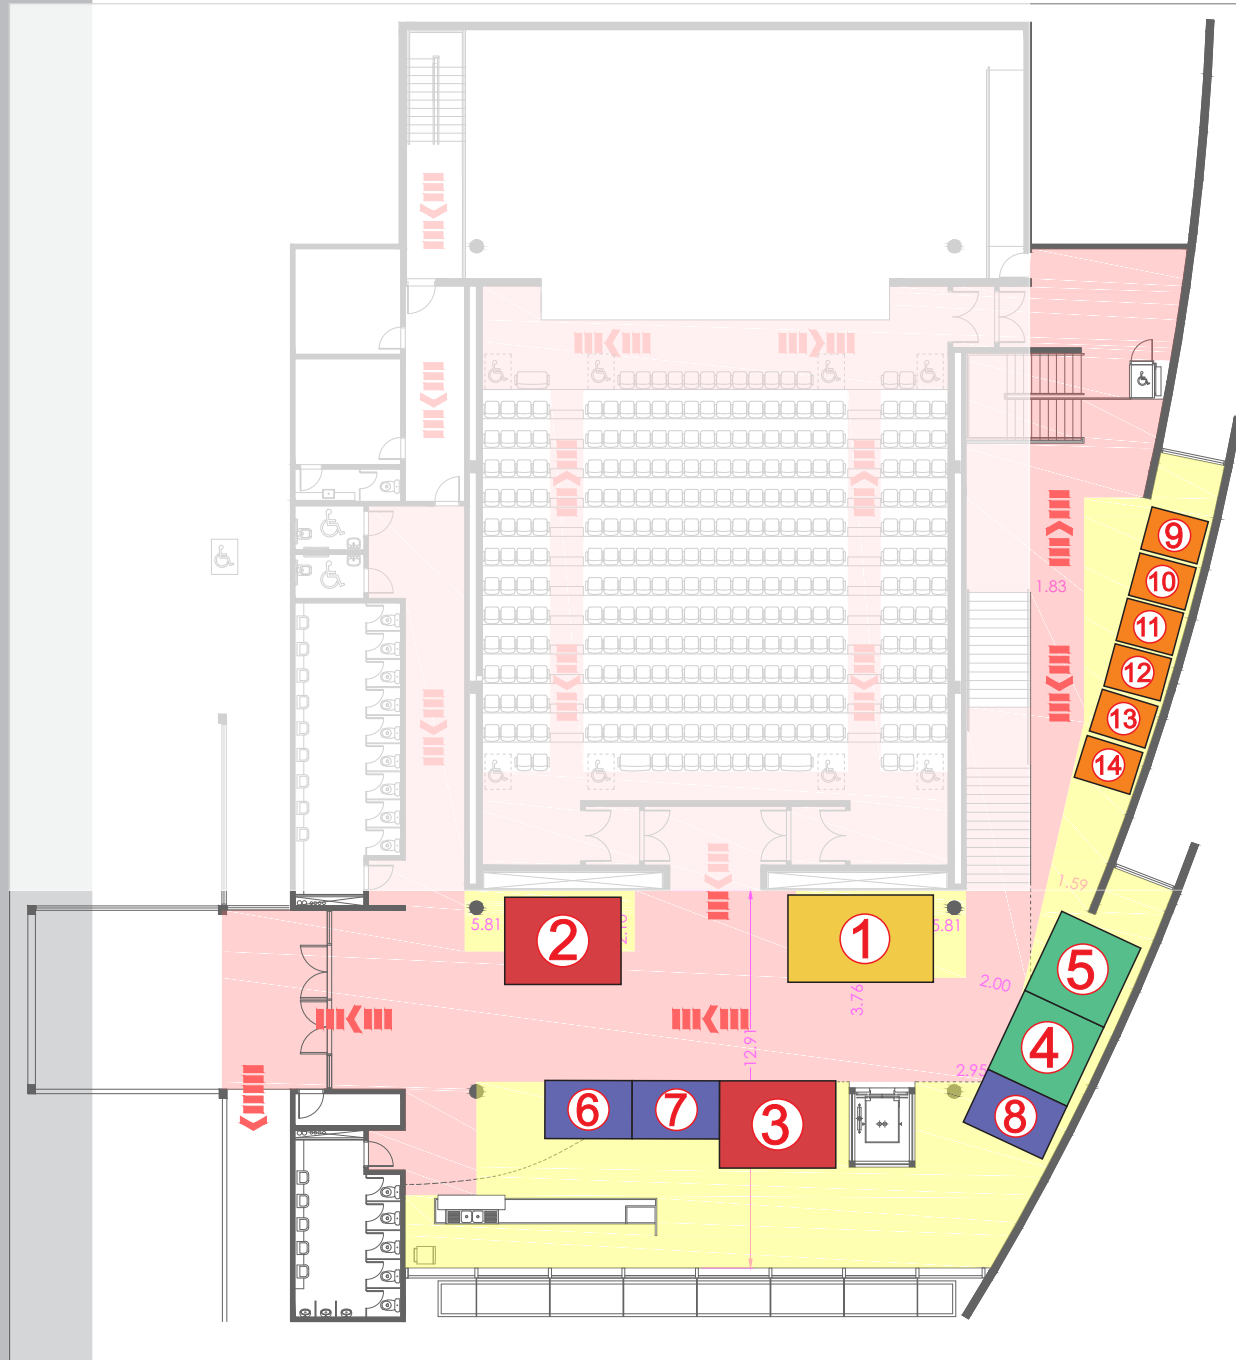

Estande: Modelos

Projetos: Hype Idéias

Descritivo Planta Baixa

| Tabela de Montagem | | | | |
|--------------------|----|-----------------------|---------------------|---------------------|
| Secretaria | | | | |
| ● | 01 | 5,00m x 2,00m | 10,00m ² | 10,00m ² |
| Back Drop | | | | |
| ● | 01 | 4,00m x 0,40m x 2,50m | | |

Planta Baixa
sem escadas

Informações

Empresa: Congresso Brasileiro de Engenharia Biomédica

Evento: Congresso Brasileiro de Engenharia Biomédica 2024

Local: Ribeirão Preto - SP

Data: 02 a 06 de Setembro

Estande: Modelos

Projetos: Hype Idéias

Descritivo Planta Baixa

| Tabela de Montagem | | | | |
|--------------------|----|---------------|---------------------|---------------------|
| ● | 01 | 5,00m x 3,00m | 15,00m ² | 15,00m ² |
| ● | 02 | 4,00m x 3,00m | 12,00m ² | 24,00m ² |
| ● | 02 | 3,00m x 3,00m | 9,00m ² | 18,00m ² |
| ● | 02 | 3,00m x 2,00m | 6,00m ² | 12,00m ² |
| ● | 06 | 2,00m x 1,50m | 3,00m ² | 18,00m ² |
| Total | | | 87,00m ² | |