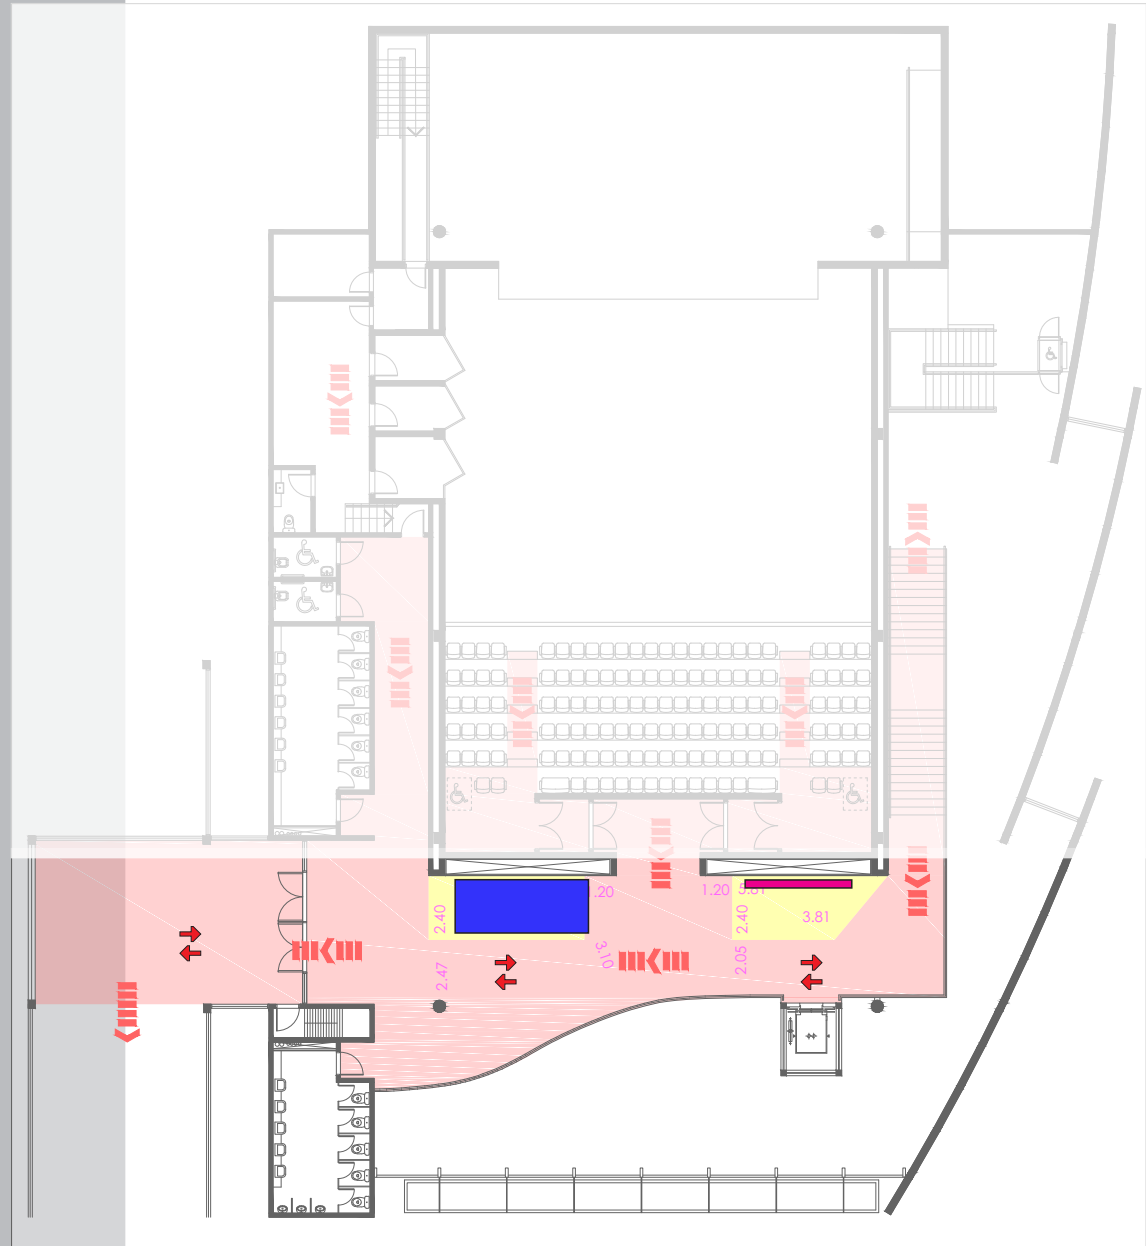

Apresentação

(16) 99993-9393
@occtadna.stands

Informações

Empresa: Congresso Brasileiro de Engenharia Biomédica

Evento: Congresso Brasileiro de Engenharia Biomédica 2024

Local: Ribeirão Preto - SP

Data: 02 a 06 de Setembro

Estande: Modelos

Projetos: Hype Idéias

Descritivo Planta Baixa

| Tabela de Montagem | | | | |
|--------------------|----|-----------------------|---------------------|---------------------|
| Secretaria | | | | |
| ● | 01 | 5,00m x 2,00m | 10,00m ² | 10,00m ² |
| Back Drop | | | | |
| ● | 01 | 4,00m x 0,40m x 2,50m | | |

Planta Baixa
sem escadas

Informações

Empresa: Congresso Brasileiro de Engenharia Biomédica

Evento: Congresso Brasileiro de Engenharia Biomédica 2024

Local: Ribeirão Preto - SP

Data: 02 a 06 de Setembro

Estande: Modelos

Projetos: Hype Idéias

Descritivo Planta Baixa

| Tabela de Montagem | | | | |
|--------------------|----|---------------|---------------------|---------------------|
| ● | 01 | 5,00m x 3,00m | 15,00m ² | 15,00m ² |
| ● | 02 | 4,00m x 3,00m | 12,00m ² | 24,00m ² |
| ● | 02 | 3,00m x 3,00m | 9,00m ² | 18,00m ² |
| ● | 02 | 3,00m x 2,00m | 6,00m ² | 12,00m ² |
| ● | 06 | 2,00m x 1,50m | 3,00m ² | 18,00m ² |
| Total | | | 87,00m ² | |